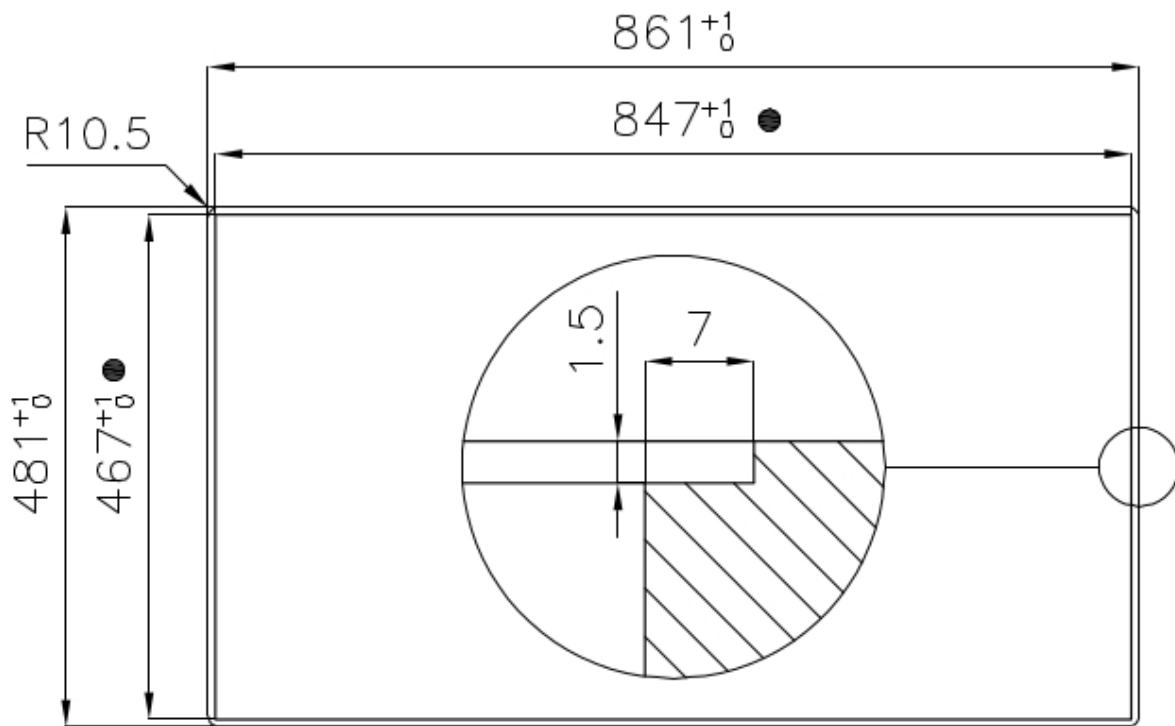

Le vasche quadre di Foster hanno gli spigoli verticali perfettamente squadrati, mentre quelli sul fondo vasca presentano una piccola raggatura di 9 mm che facilita le operazioni di pulizia.

DETTAGLI

Bordo Installazione

860x480 mm

Dotazioni standard

Ganci di fissaggio, guarnizione, piletta, troppo-pieno e sifone, Imballo in scatola

Fori Mixer

2 fori di serie

Foro incasso

Vedi scheda tecnica

Gocciolatoio

No

Larghezza 86 cm

Misura vasca 730 x 440 mm

Numero vasche 1 vasca

Piletta Piletta con comando automatico SPACE- PA

DATI TECNICI

Cut out size – Dimensioni per foratura top

- Built-in cut out for FTS – Foratura per installazione FTS