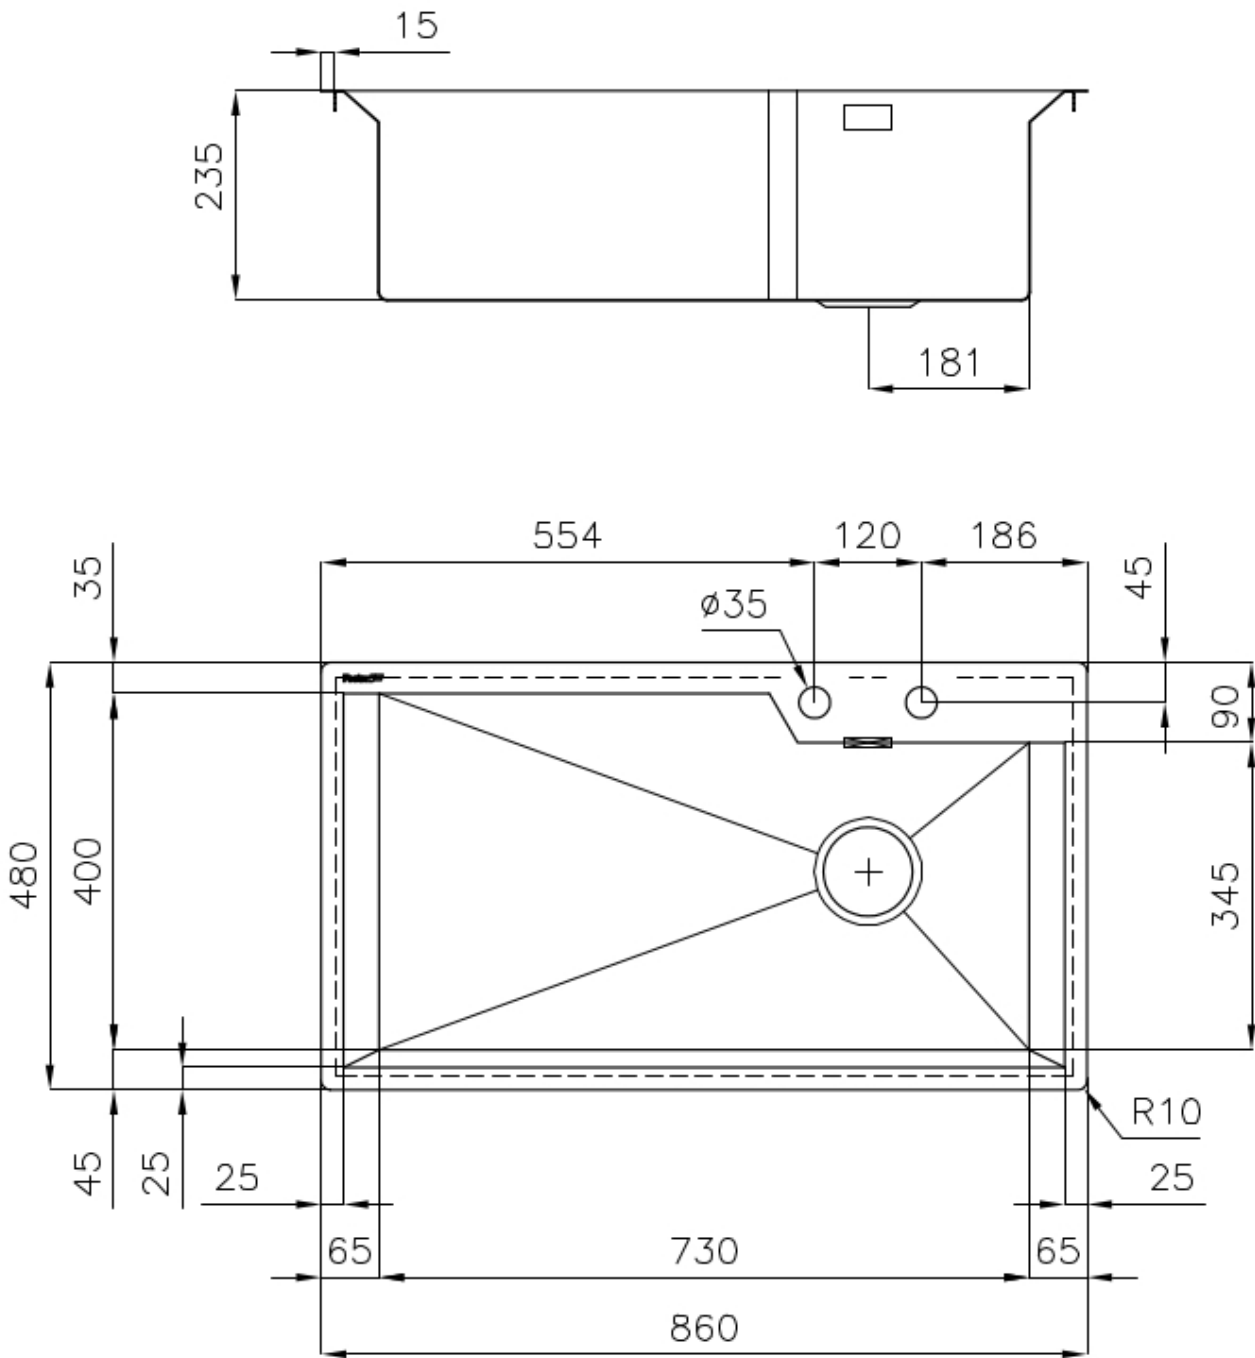

Sopratop | Filotop

Materiale

Acciaio inox AISI 304

Texture

Vintage

Base

90 cm

Dimensioni

860x480 mm

Dotazioni standard

Ganci di fissaggio, guarnizione, piletta, troppo-pieno e sifone, Imballo in scatola

Fori Mixer

2 fori di serie

Foro incasso

Vedi scheda tecnica

Gocciolatoio

No

Larghezza 86 cm

Misura vasca 730 x 440 mm

Numero vasche 1 vasca

Piletta Piletta con comando automatico SPACE- PA

DATI TECNICI

Cut out size – Dimensioni per foratura top

- Built-in cut out for FTS – Foratura per installazione FTS